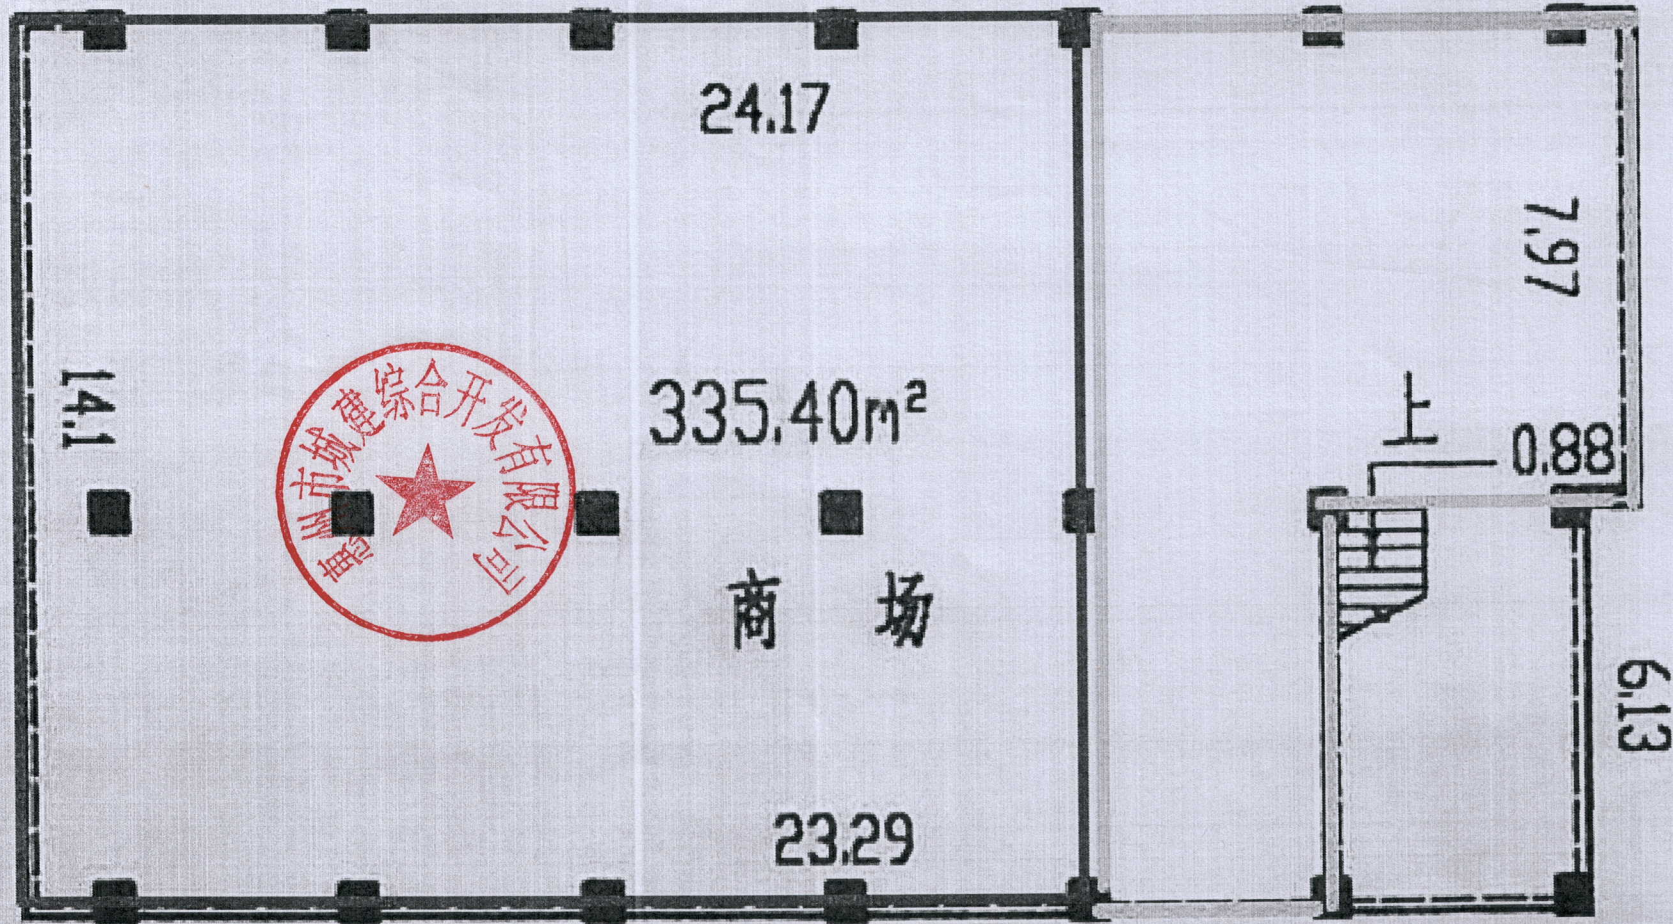

北

人行走道

首层商铺之一、之二，229平方米

首层商铺之三、之四，72.5平方米

西

林业局办公楼

人行走道

东

车库 南

底层平面图