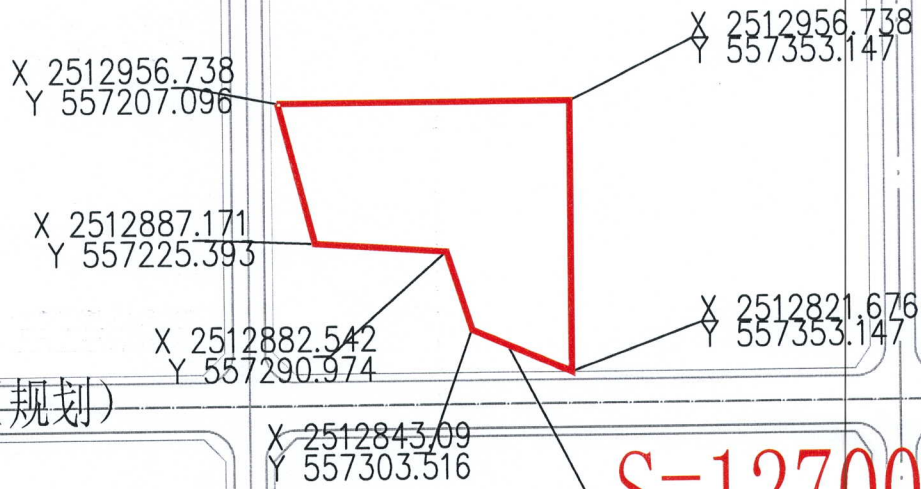

# 地块三十一位置示意图

进站东路 (规划)

临站三路 (规划)

临站二路 (L2路)

消防站

变电站

本图未经审定 (盖章) 无效

进港路 (L1路)

出图日期: 2025年12月3日